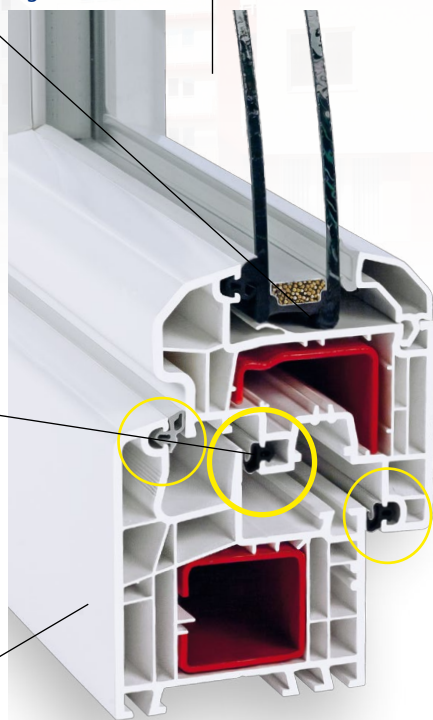

Vlepovanie skla

Jedinečná technológia vlepovania skla do profilu krídla zlepšuje stabilitu krídla, zvyšuje tepelnoizolačné a zvukovoizolačné vlastnosti okna až o 10%. Slovaktual touto technológiou vyrobil už viac ako 1 000 000 ks okenných jednotiek.

Táto technológia sa využíva v automobilovom, leteckom a lodiarstvom priemysle. Biele okná do výšky 1500 mm sú bez výstupy v krídle, čo zvyšuje tepelnoizolačné vlastnosti až o 5%.

Stredové tesnenie

podstatne zvyšuje hodnotu tepelnej izolácie, zvyšuje vodotesnosť pred hnaným dažďom - profil odoláva zatekaniu až do **1250 Pa**, pevná prepážka bráni vypáčeniu kovania pri vlámaní, chráni kovanie pred vplyvom počasia.

Profilový systém

vdaka trojitému tesneniu vytvára spoľahlivý univerzálny konštrukčný systém so zlepšenými tepelnoizolačnými vlastnosťami a vyššou pevnosťou a stabilitou.

stavebná
hĺbka

70 mm

stavebná
výška