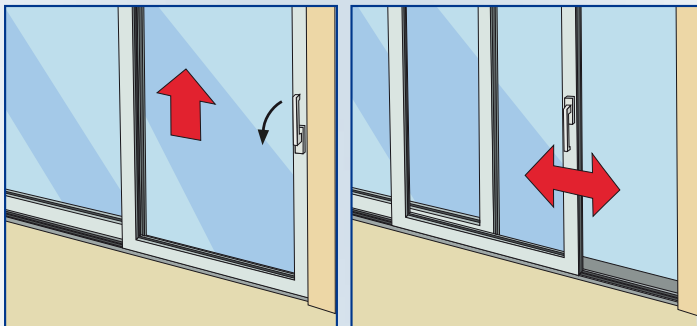

V praxi osvědčený a jednoduchý systém obsluhy.
Přesvědčte se sami.