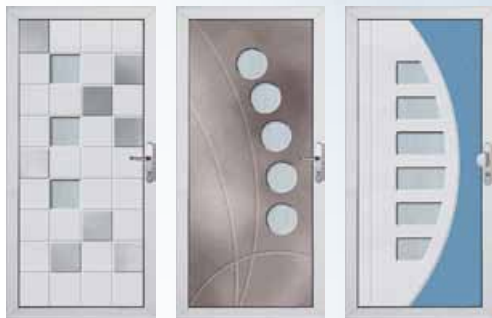

hliníkové dveře

Hliníkový systém heroal 72

Spolehlivý systém pro vchodové dveře s tepelnou izolací

systémy s hliníkovými výplněmi GAVA

Bezpečné spojení, vysoká stabilita a optimální tepelná izolace

3-bodový systém uzamykání je standardem ve vchodových dveřích Slovaktual

Vhodné v kombinaci s plastovými okny Slovaktual PASIV

Stavební hloubka 72 mm

Více než 10-leté zkušenosti s výrobou hliníkových dveří, spolehlivý systém německého výrobce

heroal

značkové panty

 **Dr. Hahn**
DESIGN-TECHNIK-SERVICE

hliníkové dveře

V praxi osvědčený a jednoduchý systém obsluhy.
Přesvědčte se sami.

...bezbariérový práh
... výška křídla až 3000 mm
..... možnost dodatečného elektropohonu

Zdvížeň posuvný hliníkový systém heroal 77

Výjimečné optické propojení
interiéru se zahradou nebo
terasou

Ideální řešení pro vyplnění větších stavebních otvorů

Možnost zasklení dvoj- a trojsklem

Výrazné prosvětlení interiéru

Šetření prostoru pro manipulaci